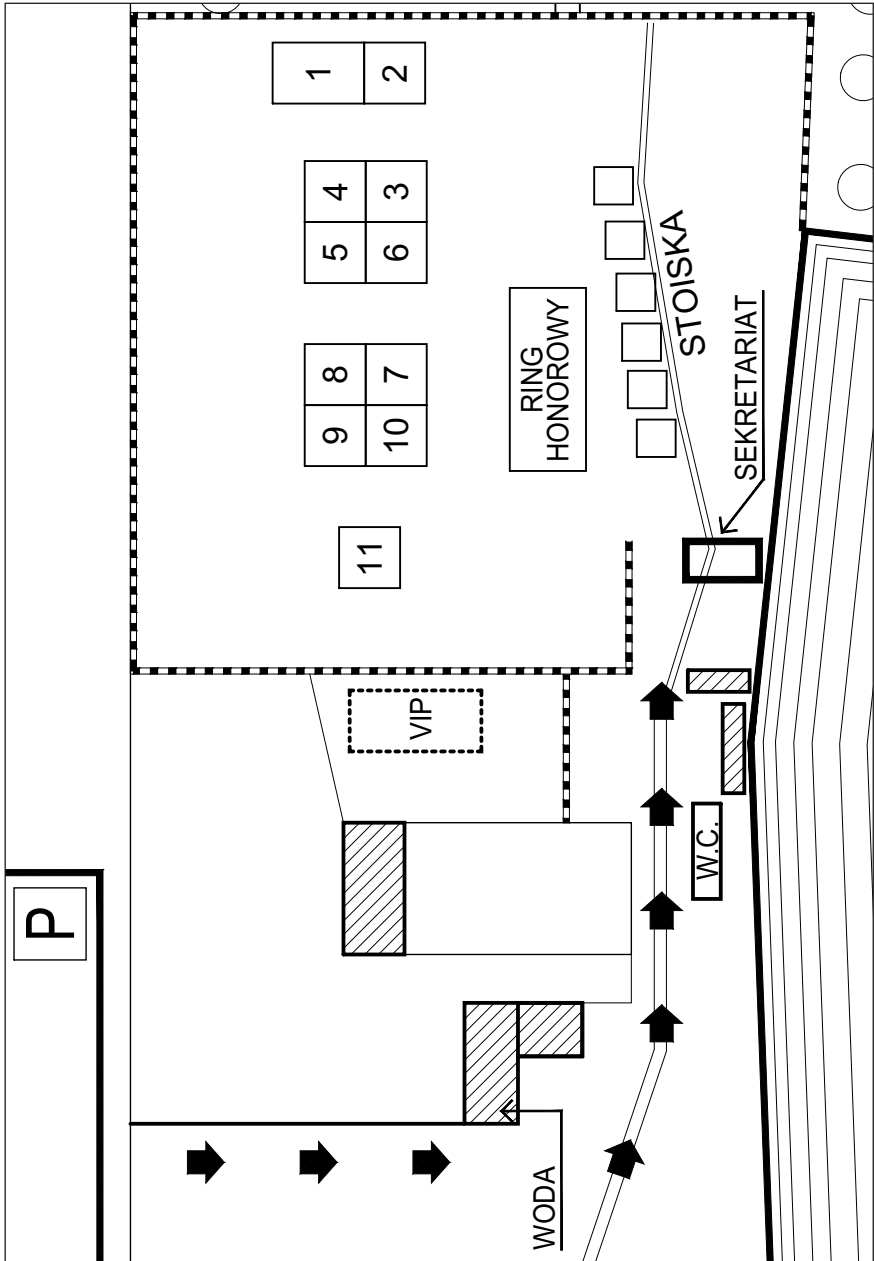

Plan rozmieszczenia ringów

PLAN SĘDZIOWANIA

Ring: **1** Sędzia/Judge: **TINNA GRUBBE (DK)** Ogółem/Total: 56

10.00 Owczarek niemiecki krótkowłosey (3)

Deutscher Schäferhund Stockhaar / German Shepherd Dog Double coat

Suki - Females

Klasa młodzieży - Junior Class	1	76
Klasa pośrednia - Intermediate Class	1	77
Klasa otwarta - Open Class	1	78

10.10 Owczarek niemiecki długowłosey (9)

Deutscher Schäferhund Langstockhaar / German Shepherd Dog Long and harsh outer coat

Psy - Males

Klasa szczeniąt - Puppy Class	2	67 - 68
Klasa otwarta - Open Class	1	69

Suki - Females

Klasa młodszych szczeniąt - Minor Puppy Class	1	70
Klasa szczeniąt - Puppy Class	1	71
Klasa młodzieży - Junior Class	1	72
Klasa pośrednia - Intermediate Class	1	73
Klasa otwarta - Open Class	2	74 - 75

10.40 Biały owczarek szwajcarski (3)

Berger Blanc Suisse / White Swiss Shepherd Dog

Psy - Males

Klasa pośrednia - Intermediate Class	1	2

Suki - Females

Klasa pośrednia - Intermediate Class	1	3
Klasa otwarta - Open Class	1	4

10.50 Border Collie (14)

Psy - Males

Klasa szczeniąt - Puppy Class	2	5 - 6
Klasa młodzieży - Junior Class	1	7
Klasa pośrednia - Intermediate Class	1	8
Klasa otwarta - Open Class	2	9 - 10
Klasa użytkowa - Working Class	1	11
Klasa championów - Champion Class	1	12

Suki - Females

Klasa młodszych szczeniąt - Minor Puppy Class	2	13 - 14
Klasa szczeniąt - Puppy Class	1	15
Klasa pośrednia - Intermediate Class	1	16
Klasa otwarta - Open Class	2	17 - 18

11.35 Ceskoslovenský Vlniak (5)

Ceskoslovenský Vlniak / Czechoslovakian Wolfdog

Psy - Males

Klasa młodzieży - Junior Class	2	19 - 20
Klasa pośrednia - Intermediate Class	1	21